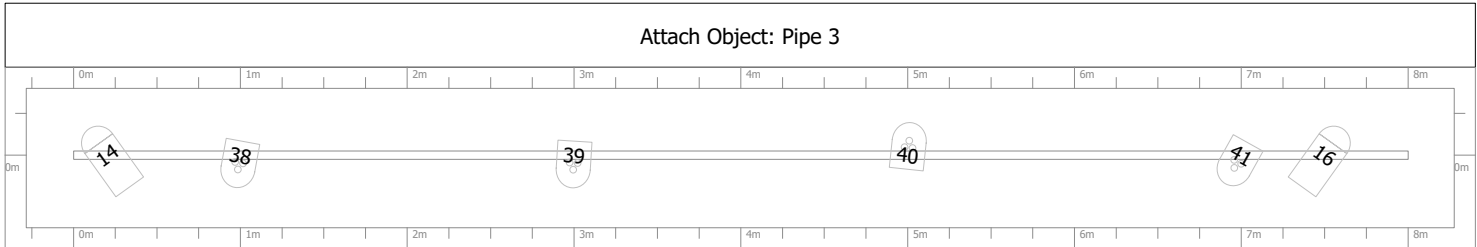

KMM_Komplett : Flown Plot Heads

KMM_Komplett : Floor Plot Heads

KMM_Komplett : Front Plot Heads

KMM_Komplett : Flown Plot DMX

KMM_Komplett : Floor Plot DMX

KMM_Komplett : Front Plot DMX

KMM_Komplett : Rigging Plan

KMM_Komplett : Rigging Side Elevation

KMM_Komplett : Position Plots

KMM_Komplett : Fixture Patch

Head No	DMX	Position	Hang	Manufacturer	Model	Mode
33	01-100	Pipe 1		FOSTech	FOSPar18x12wPro	5ch
34	01-105	Pipe 1		FOSTech	FOSPar18x12wPro	5ch
35	01-110	Pipe 1		FOSTech	FOSPar18x12wPro	5ch
36	01-115	Pipe 1		FOSTech	FOSPar18x12wPro	5ch
37	01-120	Pipe 1		FOSTech	FOSPar18x12wPro	5ch
38	01-126	Pipe 3		FOSTech	TourParIPHex	6ch
39	01-133	Pipe 3		FOSTech	TourParIPHex	6ch
40	01-140	Pipe 3		FOSTech	TourParIPHex	6ch
41	01-147	Pipe 3		FOSTech	TourParIPHex	6ch
42	01-200	Pipe 2		FOSTech	COBPar200	4ch
43	01-204	Pipe 2		FOSTech	COBPar200	4ch
44	01-208	Pipe 2		FOSTech	COBPar200	4ch

Head No	Head Name	Beam Angle	Gel	Position	Hang	DMX	DMX	DMX	DMX	DMX
1	Arri Junio 650			Truss 1		01-001				
2	Arri Junio 650			Truss 1		01-002				
3	Arri Junio 650			Truss 1		01-003				
4	Arri Junio 650			Truss 1		01-004				
5	Arri Junio 650			Truss 1		01-005				
6	Arri Junio 650			Truss 1		01-006				
7	Arri Junio 650			Truss 1		01-007				
8	Arri Junio 650			Truss 1		01-008				
9	Eurolite FS-600			Truss 1		01-009				
10	Eurolite FS-600			Truss 1		01-010				
11	Eurolite FS-600			Truss 1		01-011				
12	Eurolite FS-600			Truss 1		01-012				
13	MB-Par64-01			Pipe 2		01-013				
14	MB-Par64-02			Pipe 3		01-014				
15	MB-Par64-03			Pipe 2		01-015				
16	MB-Par64-04			Pipe 3		01-016				
17	---					01-018				
18	---					01-019				
19	---					01-020				
20	Dimmer					01-021				
21	Dimmer					01-022				
22	AUDIT-Par64-02		Blue	Truss 1		01-023				
22	---					01-196				
23	AUDIT-Par64-01		Red	Truss 1		01-024				