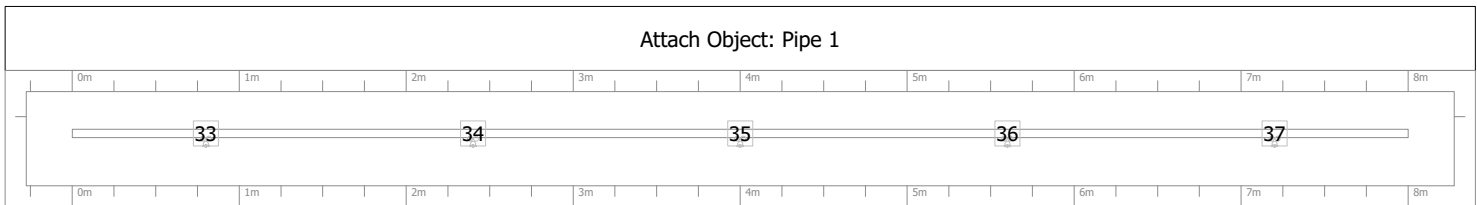

KMM_Komplett : Flown Plot Heads

KMM_Komplett : Floor Plot Heads

KMM_Komplett : Front Plot Heads

KMM_Komplett : Flown Plot DMX

KMM_Komplett : Floor Plot DMX

KMM_Komplett : Front Plot DMX

KMM_Komplett : Rigging Plan

KMM_Komplett : Rigging Side Elevation

KMM_Komplett : Position Plots

KMM_Komplett : Fixture Patch

Head No	DMX	Position	Hang	Manufacturer	Model	Mode
33	01-100	Pipe 1		FOSTech	FOSPar18x12wPro	5ch
34	01-105	Pipe 1		FOSTech	FOSPar18x12wPro	5ch
35	01-110	Pipe 1		FOSTech	FOSPar18x12wPro	5ch
36	01-115	Pipe 1		FOSTech	FOSPar18x12wPro	5ch
37	01-120	Pipe 1		FOSTech	FOSPar18x12wPro	5ch
38	01-126	Pipe 3		FOSTech	TourParIPHex	6ch
39	01-133	Pipe 3		FOSTech	TourParIPHex	6ch
40	01-140	Pipe 3		FOSTech	TourParIPHex	6ch
41	01-147	Pipe 3		FOSTech	TourParIPHex	6ch
42	01-200	Pipe 2		FOSTech	COBPar200	4ch
43	01-204	Pipe 2		FOSTech	COBPar200	4ch
44	01-208	Pipe 2		FOSTech	COBPar200	4ch