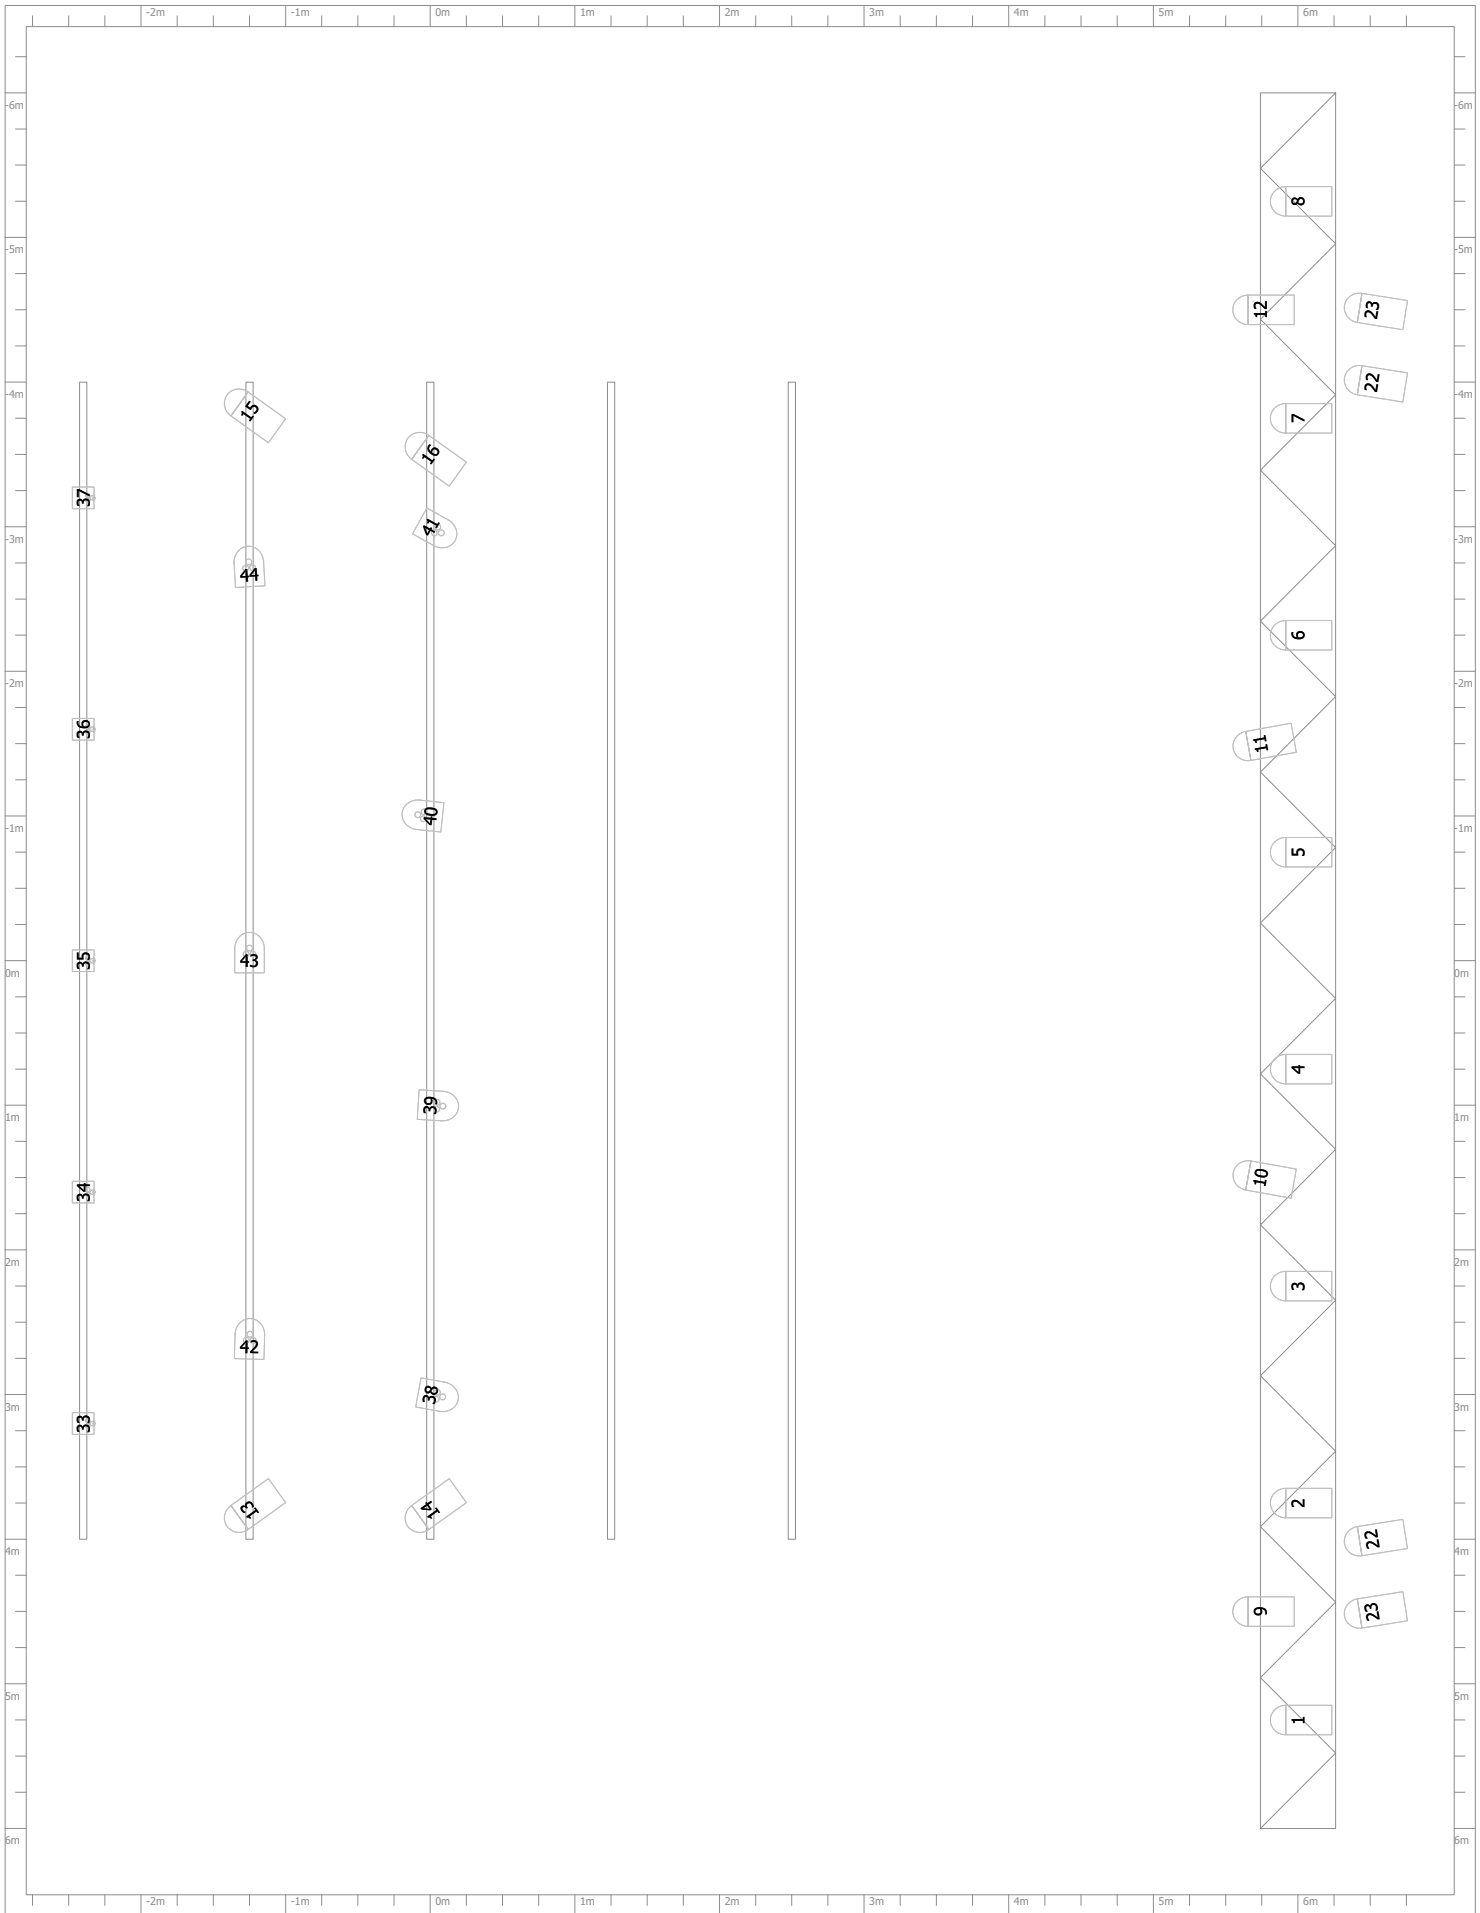

KMM_Komplett : Flown Plot Heads

KMM_Komplett : Floor Plot Heads

KMM_Komplett : Front Plot Heads

KMM_Komplett : Flown Plot DMX

KMM_Komplett : Floor Plot DMX

KMM_Komplett : Front Plot DMX

KMM_Komplett : Rigging Plan

KMM_Komplett : Rigging Side Elevation

KMM_Komplett : Position Plots

KMM_Komplett : Fixture Patch

Head No	DMX	Position	Hang	Manufacturer	Model	Mode
33	01-100	Pipe 1		FOSTech	FOSPar18x12wPro	5ch
34	01-105	Pipe 1		FOSTech	FOSPar18x12wPro	5ch
35	01-110	Pipe 1		FOSTech	FOSPar18x12wPro	5ch
36	01-115	Pipe 1		FOSTech	FOSPar18x12wPro	5ch
37	01-120	Pipe 1		FOSTech	FOSPar18x12wPro	5ch
38	01-126	Pipe 3		FOSTech	TourParIPHex	6ch
39	01-133	Pipe 3		FOSTech	TourParIPHex	6ch
40	01-140	Pipe 3		FOSTech	TourParIPHex	6ch
41	01-147	Pipe 3		FOSTech	TourParIPHex	6ch
42	01-200	Pipe 2		FOSTech	COBPar200	4ch
43	01-204	Pipe 2		FOSTech	COBPar200	4ch
44	01-208	Pipe 2		FOSTech	COBPar200	4ch

Head No	Head Name	Beam Angle	Gel	Position	Hang	DMX	DMX	DMX	DMX	DMX
1	Arri Junio 650			Truss 1		01-001				
2	Arri Junio 650			Truss 1		01-002				
3	Arri Junio 650			Truss 1		01-003				
4	Arri Junio 650			Truss 1		01-004				
5	Arri Junio 650			Truss 1		01-005				
6	Arri Junio 650			Truss 1		01-006				
7	Arri Junio 650			Truss 1		01-007				
8	Arri Junio 650			Truss 1		01-008				
9	Eurolite FS-600			Truss 1		01-009				
10	Eurolite FS-600			Truss 1		01-010				
11	Eurolite FS-600			Truss 1		01-011				
12	Eurolite FS-600			Truss 1		01-012				
13	MB-Par64-01			Pipe 2		01-013				
14	MB-Par64-02			Pipe 3		01-014				
15	MB-Par64-03			Pipe 2		01-015				
16	MB-Par64-04			Pipe 3		01-016				
17	---					01-018				
18	---					01-019				
19	---					01-020				
20	Dimmer					01-021				
21	Dimmer					01-022				
22	AUDIT-Par64-02		Blue	Truss 1		01-023				
22	---					01-196				
23	AUDIT-Par64-01		Red	Truss 1		01-024				