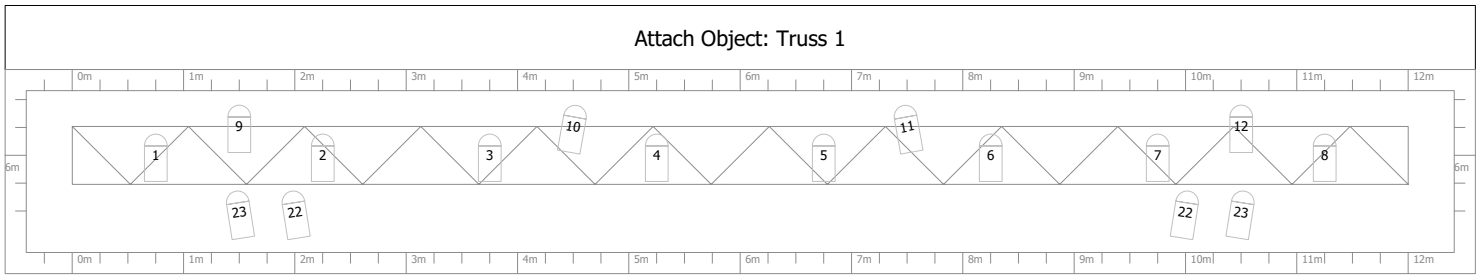

KMM_Komplett : Flown Plot Heads

KMM_Komplett : Floor Plot Heads

KMM_Komplett : Front Plot Heads

KMM_Komplett : Flown Plot DMX

KMM_Komplett : Floor Plot DMX

KMM_Komplett : Front Plot DMX

KMM_Komplett : Rigging Plan

KMM_Komplett : Rigging Side Elevation

KMM_Komplett : Position Plots

KMM_Komplett : Fixture Patch

Head No	DMX	Position	Hang	Manufacturer	Model	Mode
33	01-100	Pipe 1		FOSTech	FOSPar18x12wPro	5ch
34	01-105	Pipe 1		FOSTech	FOSPar18x12wPro	5ch
35	01-110	Pipe 1		FOSTech	FOSPar18x12wPro	5ch
36	01-115	Pipe 1		FOSTech	FOSPar18x12wPro	5ch
37	01-120	Pipe 1		FOSTech	FOSPar18x12wPro	5ch
38	01-126	Pipe 3		FOSTech	TourParIPHex	6ch
39	01-133	Pipe 3		FOSTech	TourParIPHex	6ch
40	01-140	Pipe 3		FOSTech	TourParIPHex	6ch
41	01-147	Pipe 3		FOSTech	TourParIPHex	6ch
42	01-200	Pipe 2		FOSTech	COBPar200	4ch
43	01-204	Pipe 2		FOSTech	COBPar200	4ch
44	01-208	Pipe 2		FOSTech	COBPar200	4ch