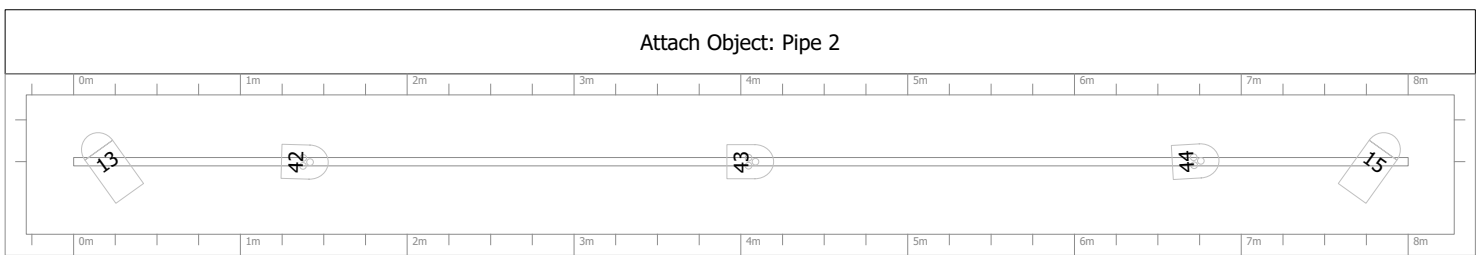

KMM_Komplett : Flown Plot Heads

KMM_Komplett : Floor Plot Heads

KMM_Komplett : Front Plot Heads

KMM_Komplett : Flown Plot DMX

KMM_Komplett : Floor Plot DMX

KMM_Komplett : Front Plot DMX

KMM_Komplett : Rigging Plan

KMM_Komplett : Rigging Side Elevation

KMM_Komplett : Position Plots

KMM_Komplett : Fixture Patch

Head No	DMX	Position	Hang	Manufacturer	Model	Mode
33	01-100	Pipe 1		FOSTech	FOSPar18x12wPro	5ch
34	01-105	Pipe 1		FOSTech	FOSPar18x12wPro	5ch
35	01-110	Pipe 1		FOSTech	FOSPar18x12wPro	5ch
36	01-115	Pipe 1		FOSTech	FOSPar18x12wPro	5ch
37	01-120	Pipe 1		FOSTech	FOSPar18x12wPro	5ch
38	01-126	Pipe 3		FOSTech	TourParIPHex	6ch
39	01-133	Pipe 3		FOSTech	TourParIPHex	6ch
40	01-140	Pipe 3		FOSTech	TourParIPHex	6ch
41	01-147	Pipe 3		FOSTech	TourParIPHex	6ch
42	01-200	Pipe 2		FOSTech	COBPar200	4ch
43	01-204	Pipe 2		FOSTech	COBPar200	4ch
44	01-208	Pipe 2		FOSTech	COBPar200	4ch