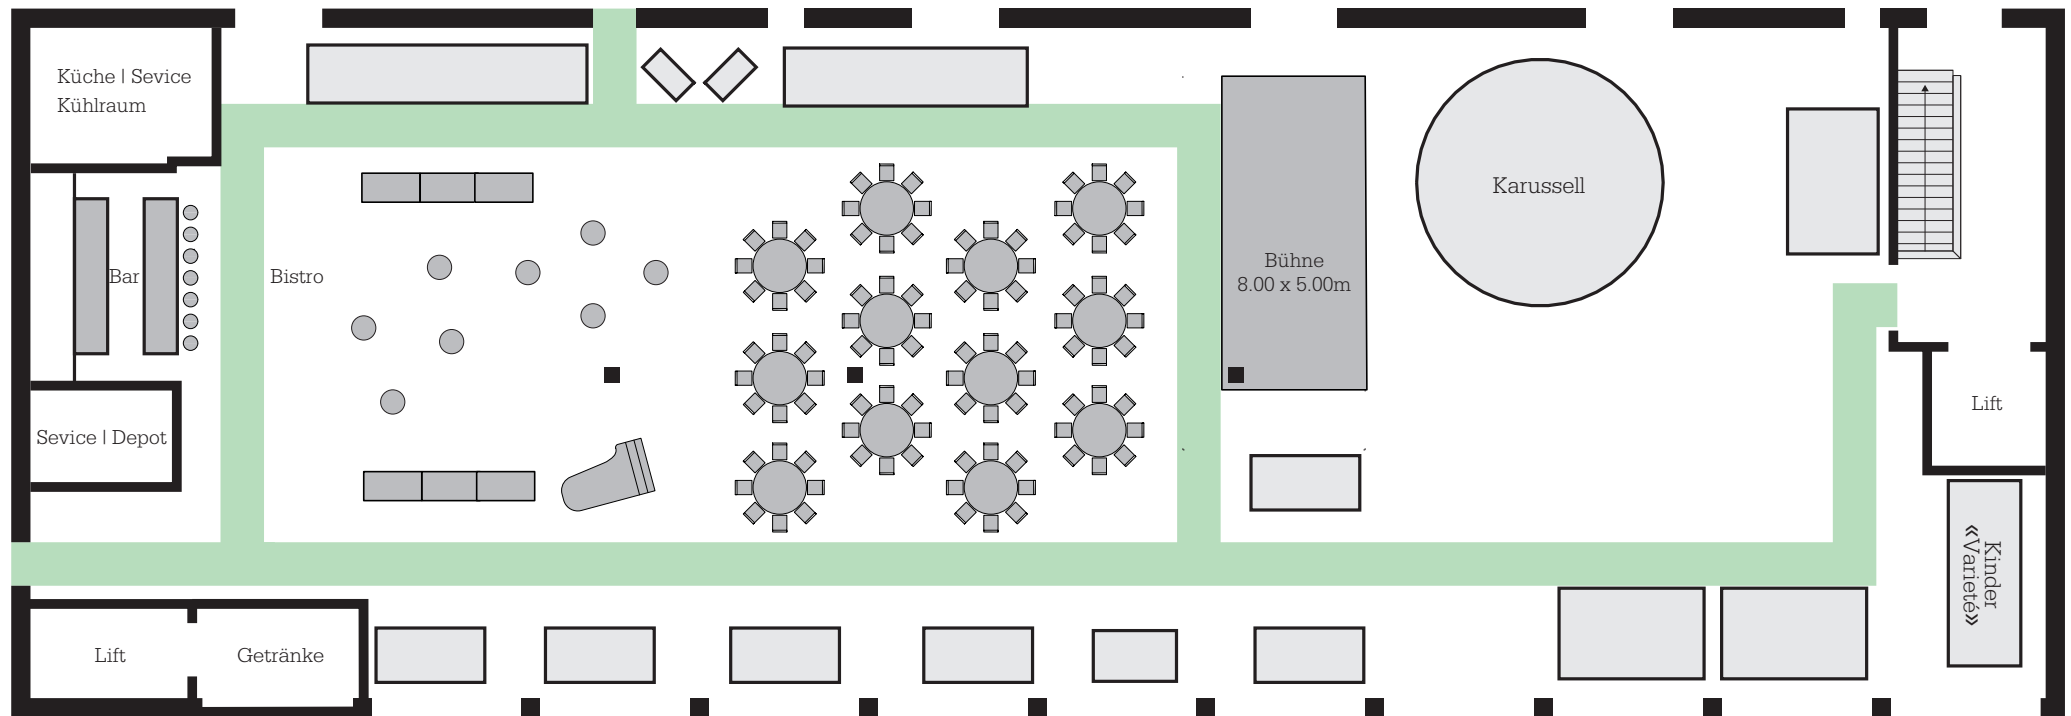

KMM Raumangebot | Orgelsaal | Bankettbestuhlung

KMM- Kulturzentrum

Edikerstrasse 16 | 8635 Dürnten | T+41 (0)55 260 17 17 | info@kmm-duernten.ch | www.kmm-duernten.ch

Kapazität Orgelsaal

- Konzert Bis 300
- Bistro Bis 40
- Bankett Bis 150
- Apéro Bis 300

• Fläche 963.32m²

Inventar Orgelsaal

- 220 Stühle (Konzerbestuhlung) ● 9 Stehtische
- 150 Stühle (Bistro)
- 4 Tische 80/80 Bistro
- 16 Tische 80/240
- 16 Tische ø 150
- 11 Tische 80/160 Bistro