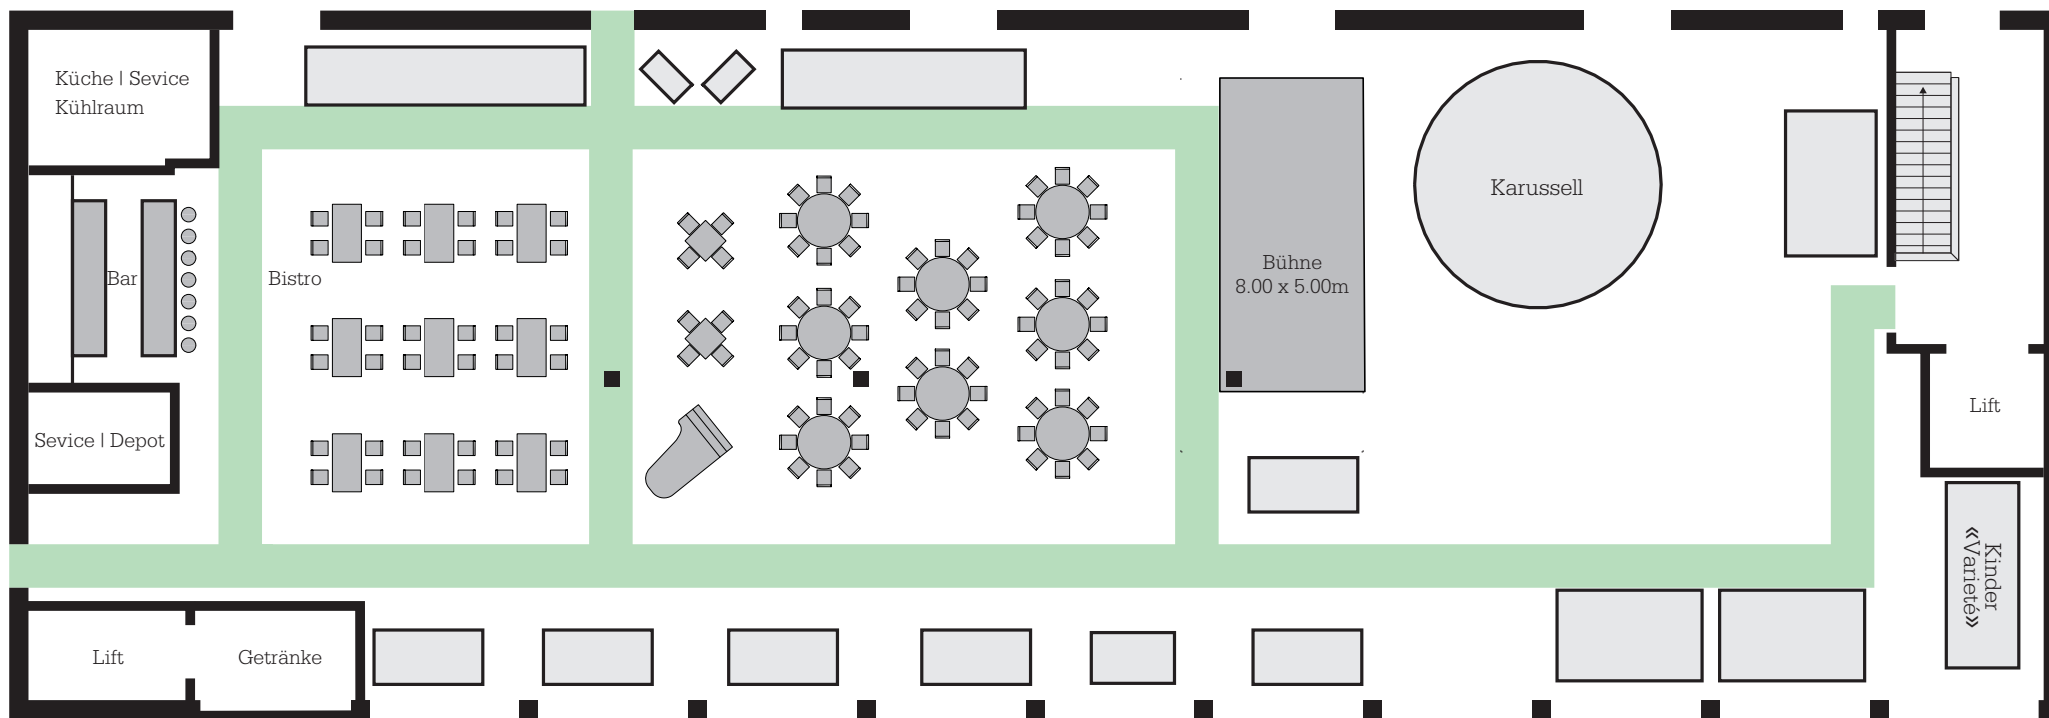

KMM Raumangebot | Orgelsaal | **Standardeinrichtung**

KMM- Kulturzentrum

Edikerstrasse 16 | 8635 Dürnten | T+41 (0)55 260 17 17 | info@kmm-duernten.ch | www.kmm-duernten.ch

Kapazität Orgelsaal

- Konzert Bis 300
- Bistro Bis 40
- Bankett Bis 150
- Apéro Bis 300

• **Fläche** 963.32m²

Inventar Orgelsaal

- 220 Stühle (Konzerbestuhlung) ● 9 Stehtische
- 150 Stühle (Bistro)
- 4 Tische 80/80 Bistro
- 16 Tische 80/240
- 16 Tische ø 150
- 11 Tische 80/160 Bistro