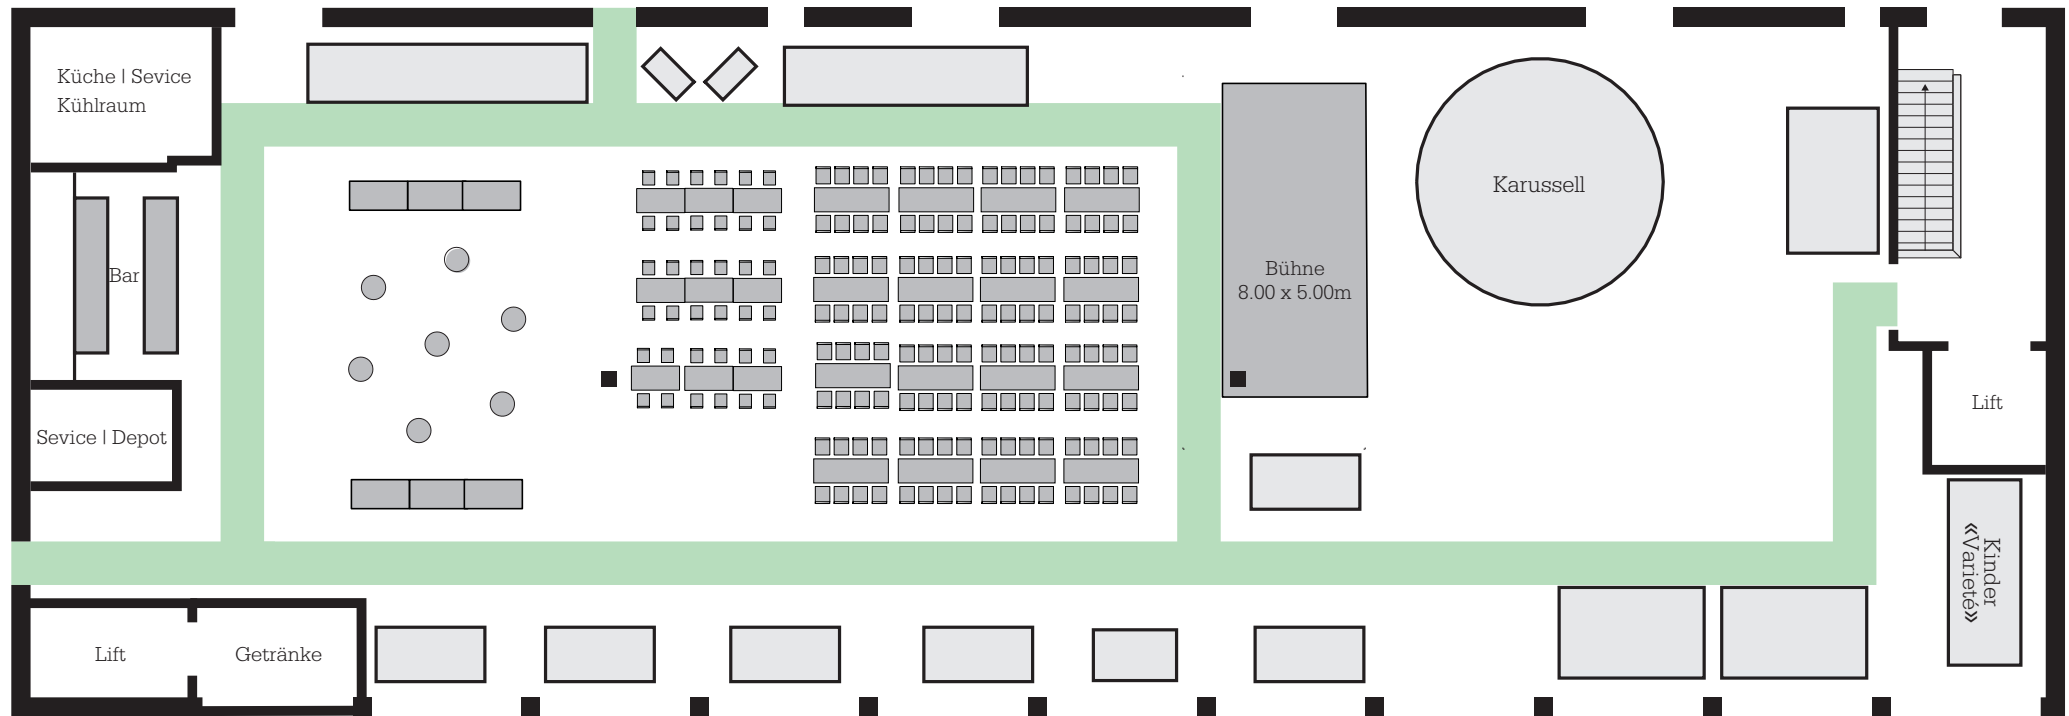

KMM- Kulturzentrum

Edikerstrasse 16 | 8635 Dürnten | T+41 (0)55 260 17 17 | info@kmm-duernten.ch | www.kmm-duernten.ch

Kapazität Orgelsaal

- Konzert Bis 300
- Bistro Bis 40
- Bankett Bis 150
- Apéro Bis 300

• **Fläche** 963.32m²

Inventar Orgelsaal

- 220 Stühle (Konzertbestuhlung) ● 9 Stehtische
- 150 Stühle (Bistro)
- 4 Tische 80/80 Bistro
- 16 Tische 80/240
- 16 Tische ø 150
- 11 Tische 80/160 Bistro

Fluchtwege